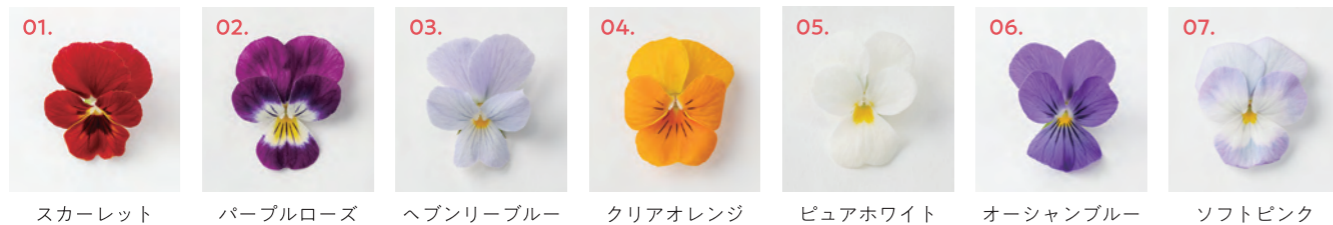

Fresh Flower Lineup

生花

生花 / Fresh Flower

鮮やかな色合いが特徴で、料理に添えるだけで手軽に特別感を演出することができます。サラダに散らしたり、ケーキに添えたり、楽しみ方は無限大です！

保存方法

商品到着後、速やかに冷蔵保存してください。

MIX / 5types

初めて購入する方にオススメのMIXパック。全種類が入った生花MIXや、使う色で選べる暖色MIXと寒色MIX、ピオラ全種のピオラMIX、ナデシコ全種のナデシコMIXの5種類をご用意しています。

生花 MIX

生花暖色 MIX

生花寒色 MIX

生花ピオラ MIX

生花ナデシコ MIX

ピオラ / 9types

スカーレット

パープルローズ